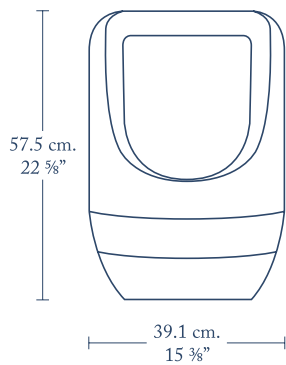

Sinaqua no utiliza agua en su funcionamiento y permite un ahorro aproximado de 70,000 litros en 6 meses.

Sinaqua's waterless operation allows an approximate 18,000 gallon water savings in 6 months.

Baja