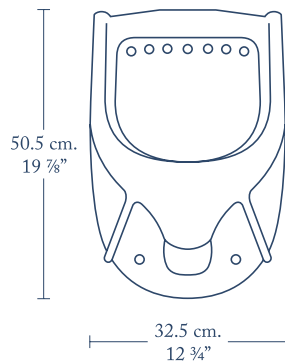

MINGITORIOS URINALS

Nuestra línea de Mingitorios cubre una amplia gama en el servicio de sanitarios para caballeros. Diseños modernos, versátiles y de funcionamiento inteligente (cero consumo de agua) los convierten en una de las mejores opciones del mercado.

Como toda la línea de sanitarios, los Mingitorios Anfora están comprometidos con el medio ambiente con modelos de cero consumo de agua que permiten un ahorro de hasta 140,000 litros en un año.

Anfora's Urinals offer a wide range of solutions for gentlemen's restroom requirements. Thanks to years of proven durability, modern designs and waterless operation, these urinals will become your best option for any residential, commercial or institutional use.

Like the rest of our sanitaryware products, our urinals are committed to the environment featuring low or zero-water consumption technologies, allowing savings of up to 37,000 gallons per year.

Tradicionales · Traditional

Rienzi

Rienzi es versátil en cualquier establecimiento e instalación, ya que su magnífico diseño permite mayor espacio entre cada mingitorio. Utiliza 3.8 litros por descarga.

Incredibly versatile and functional, Rienzi's magnificent design allows for a wider space between each urinal. Uses 1 gallon per flush.

Secos · Waterless

Ecológico · Eco-Friendly