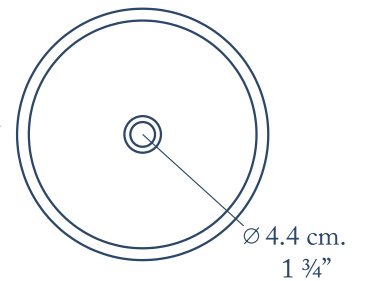

Loreto

Para mezcladoras independientes · *For vessel sink faucets*

15.8 cm.
6 1/4"

38.3 cm.
15 1/8"

Cozumel

Para mezcladoras independientes · *For vessel sink faucets*

15.8 cm.
6 1/4"

37.9 cm.
14 7/8"

Tulum

Para mezcladoras independientes · *For vessel sink faucets*

14 cm.
5 1/2"

37.9 cm.
14 7/8"

Sobre Cubierta · *Countertop*

Marieta

Para mezcladoras integradas · *For integrated faucets*

14 cm.
5 1/2"