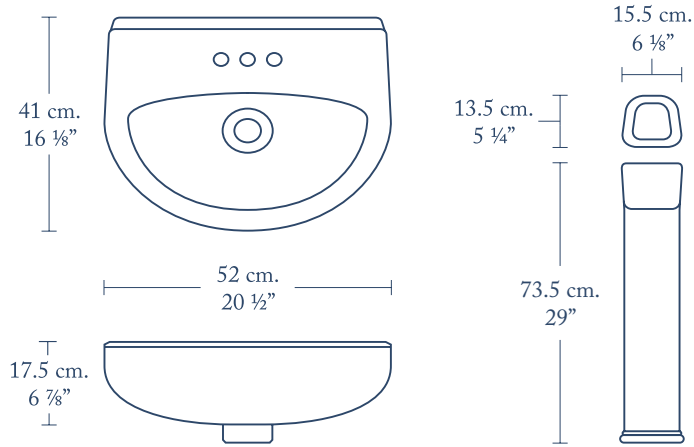

Lavabo y Pedestal Lido · *Lido Basin and Pedestal*

Colores Disponibles

*Consulta el pedido mínimo con tu agente de ventas

Available Colors

*Check the minimum order with your sales agent

- Blanco
  White
- Marfil
  Marble
- Beige
  Beige
- Gris
  Grey
- Flamingo
  Flamingo
- Azul Cielo
  Sky Blue
- Turquesa
  Turquoise
- Jade
  Jade
- Esmeralda
  Emerald
- Rubí
  Ruby

Lavabo Mallorca · *Mallorca Wall-Mounted Basin*