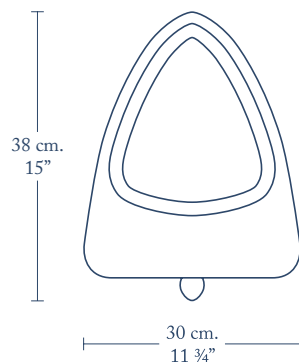

Nuestro primer modelo de cero consumo de agua, diseñado idealmente para zonas sin drenaje. Fácil instalación y mantenimiento.

Our first waterless model, specifically designed for zones with poor or no drainage systems. Easy installation and maintenance.