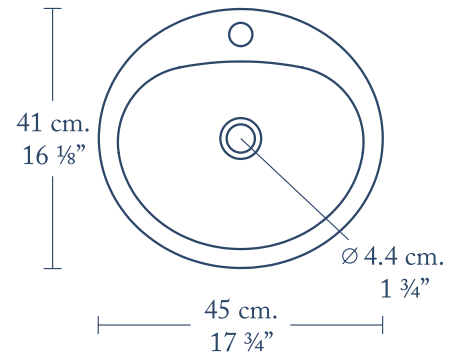

Tacana
Tacana