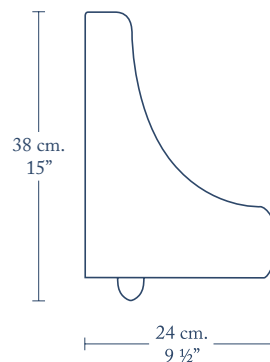

Nuestro primer modelo de cero consumo de agua, diseñado idealmente para zonas sin drenaje. Fácil instalación y mantenimiento.

Our first waterless model, specifically designed for zones with poor or no drainage systems. Easy installation and maintenance.