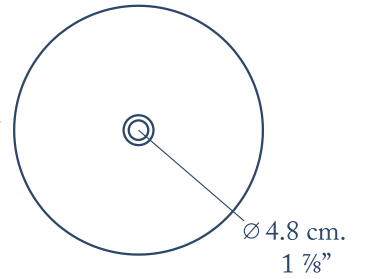

Loreto

Para mezcladoras independientes · *For vessel sink faucets*

15.8 cm.
6 1/4"

38.3 cm.
15 1/8"

Cozumel

Para mezcladoras independientes · *For vessel sink faucets*

15.8 cm.
6 1/4"

37.9 cm.
14 7/8"

Tulum

Para mezcladoras independientes · *For vessel sink faucets*

14 cm.
5 1/2"

37.9 cm.
14 7/8"

Sobre Cubierta · *Countertop*

Marieta

Para mezcladoras integradas · *For integrated faucets*

14 cm.
5 1/2"