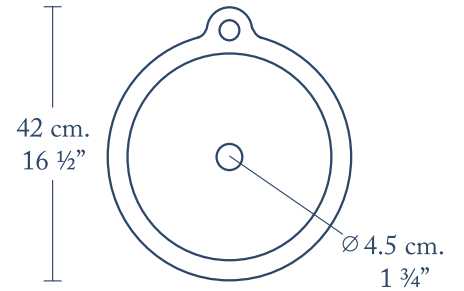

Loreto

Para mezcladoras independientes · *For vessel sink faucets*

15.8 cm.
6 1/4"

38.3 cm.
15 1/8"

Cozumel

Para mezcladoras independientes · *For vessel sink faucets*

15.8 cm.
6 1/4"

37.9 cm.
14 7/8"

Tulum

Para mezcladoras independientes · *For vessel sink faucets*

14 cm.
5 1/2"

37.9 cm.
14 7/8"

Sobre Cubierta · *Countertop*

Marieta

Para mezcladoras integradas · *For integrated faucets*

14 cm.
5 1/2"