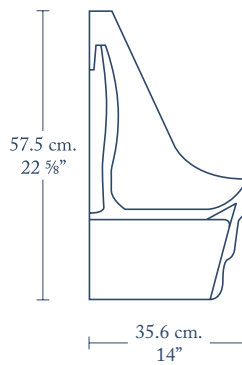

Sinaqua no utiliza agua en su funcionamiento y permite un ahorro aproximado de 70,000 litros en 6 meses.

Sinaqua's waterless operation allows an approximate 18,000 gallon water savings in 6 months.

Baja