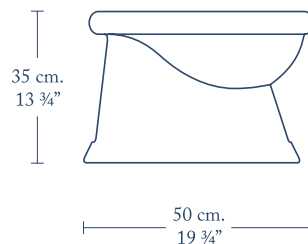

MUEBLES DE BAÑO TOILETS

Anfora promueve muebles de baño de gran calidad que garantizan la máxima eficiencia en el uso de agua, ahorrando significativas cantidades de este vital líquido sin sacrificar rendimiento, diseño ni durabilidad.

La variedad en formas, colores y acabados hacen que los muebles de baño Anfora se adapten a cualquier espacio institucional y hogareño, brindando siempre una calidad probada por cerca de 100 años.

Anfora promotes high-quality bathroom furniture that guarantees maximum efficiency in water use, saving significant amounts of this vital liquid without sacrificing performance, design or durability.

The variety in shapes, colors and finishes make Anfora's bathroom furniture adaptable to any institutional and home space, always providing a proven quality for nearly 100 years.

Tazas Comerciales · Commercial Toilets

Taza Ecológica · Eco Toilet

Sanitario seco para zonas sin drenaje, separa líquidos de sólidos y evita olores e infecciones.

Waterless toilet for areas with no drainage systems. Designed to separate liquids from solids while preventing unwanted odors and infections.

Taza de Codo · Elbow Toilet