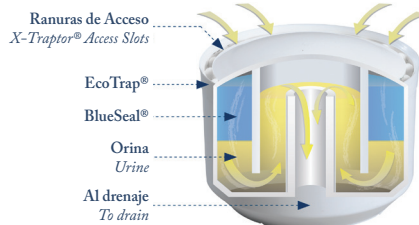

Corte Transversal del EcoTrap® Patentado Cross-Section of the Patented EcoTrap®

EcoTrap®

- Eficiente cartucho para el mingitorio Baja
- Reciclable y de fácil instalación
- *Baja Urinal's efficient cartridge*
- *Recyclable and easy to install*