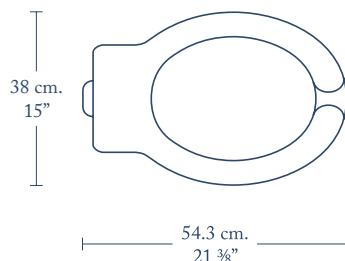

Gran versatilidad por su asiento integrado y tanque oculto, ideal para escuelas y baños públicos.

Thanks to its integrated seat, the Elbow Toilet is our best option for schools and public restrooms.