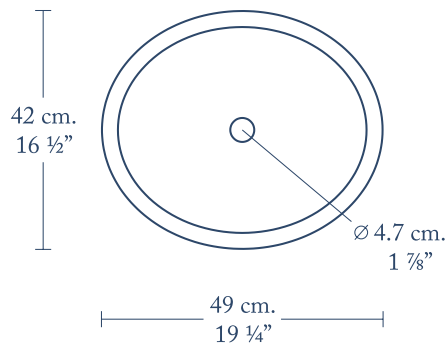

LAVAMANOS BASINS

Más que simples lugares para el aseo, los lavabos de hoy constituyen el elemento central en los cuartos de baño y tocadores. Atractivos a la vista, los lavabos Anfora ofrecen un estilo discreto y refinado para el consumidor serio de hoy en día.

Estos lavabos ponen al alcance del usuario una estética imponente, un perfil sobrio y toda la funcionalidad y durabilidad de un lavamanos tradicional.

More than simple objects for personal hygiene, today's sinks are the principal element in bathrooms and lavatories. Attractive and stylish, Anfora's sinks offer a discreet and refined style for the serious modern consumer.

These washbasins offer imposing aesthetics, a sober profile and all the functionality and durability of a traditional sink.

Bajo Cubierta · Undermount

Lavamanos Careyes · Careyes Basin