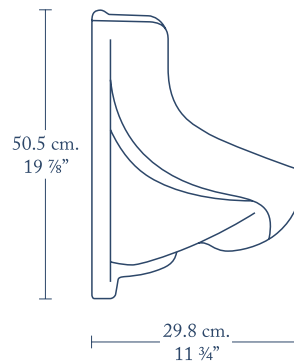

MINGITORIOS URINALS

Nuestra línea de Mingitorios cubre una amplia gama en el servicio de sanitarios para caballeros. Diseños modernos, versátiles y de funcionamiento inteligente (cero consumo de agua) los convierten en una de las mejores opciones del mercado.

Como toda la línea de sanitarios, los Mingitorios Anfora están comprometidos con el medio ambiente con modelos de cero consumo de agua que permiten un ahorro de hasta 140,000 litros en un año.

Anfora's Urinals offer a wide range of solutions for gentlemen's restroom requirements. Thanks to years of proven durability, modern designs and waterless operation, these urinals will become your best option for any residential, commercial or institutional use.

Like the rest of our sanitaryware products, our urinals are committed to the environment featuring low or zero-water consumption technologies, allowing savings of up to 37,000 gallons per year.

Tradicionales · Traditional

Rienzi

Rienzi es versátil en cualquier establecimiento e instalación, ya que su magnífico diseño permite mayor espacio entre cada mingitorio. Utiliza 3.8 litros por descarga.

Incredibly versatile and functional, Rienzi's magnificent design allows for a wider space between each urinal. Uses 1 gallon per flush.

Secos · Waterless

Ecológico · Eco-Friendly