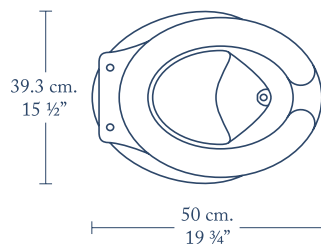

MUEBLES DE BAÑO TOILETS

Anfora promueve muebles de baño de gran calidad que garantizan la máxima eficiencia en el uso de agua, ahorrando significativas cantidades de este vital líquido sin sacrificar rendimiento, diseño ni durabilidad.

La variedad en formas, colores y acabados hacen que los muebles de baño Anfora se adapten a cualquier espacio institucional y hogareño, brindando siempre una calidad probada por cerca de 100 años.

Anfora promotes high-quality bathroom furniture that guarantees maximum efficiency in water use, saving significant amounts of this vital liquid without sacrificing performance, design or durability.

The variety in shapes, colors and finishes make Anfora's bathroom furniture adaptable to any institutional and home space, always providing a proven quality for nearly 100 years.

Tazas Comerciales · Commercial Toilets

Taza Ecológica · Eco Toilet

Sanitario seco para zonas sin drenaje, separa líquidos de sólidos y evita olores e infecciones.

Waterless toilet for areas with no drainage systems. Designed to separate liquids from solids while preventing unwanted odors and infections.

Taza de Codo · Elbow Toilet