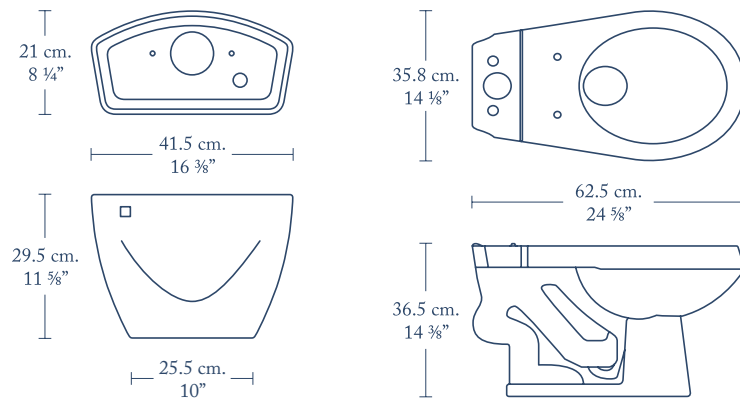

SIMBOLOGÍA · SIMBOLOGY

Grado Ecológico
Environmentally friendly

Funciona con menos de 5 L por descarga
Works with less than 1.3 gal. per flush