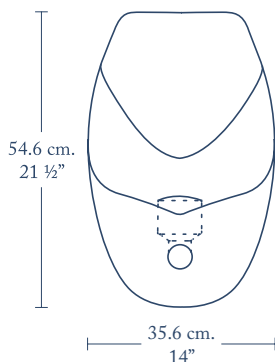

Nuevo mingitorio seco diseñado tanto para uso comercial como residencial. De fácil y económico mantenimiento y libre de malos olores.

Our newest waterless urinal aimed for both residential and commercial use. Easy -and cheap- to maintain, free of unwanted odors.

Accesorios WATERLESS® Accessories

the innovative brand since 1991

BlueSeal

- Líquido sellador para mingitorios secos
- Prolongada duración
- 100% biodegradable
- No se evapora
- +20 años en el mercado

- *Long-lasting and biodegradable liquid seal*
- *Zero evaporation at 100°*
- *Over 20 years leading the market*

NviroClean

- Limpiador para mingitorios secos
- Con sólo rociar, deja las superficies limpias y brillantes y con un agradable aroma
- Extiende la vida de los cartuchos

- *Urinal cleaning made simple*
- *NviroClean is simply sprayed onto the surface of the urinal and left alone*
- *No wiping or scrubbing needed*
- *Nice scent*

EverPrime

- Líquido sellador para drenajes que elimina los malos olores
- No se evapora
- 100% biodegradable
- Fácil aplicación

- *Eliminates dangerous sewer odors*
- *Simply add it, and forget it!*
- *Long lasting and no evaporation*
- *Biodegradable*