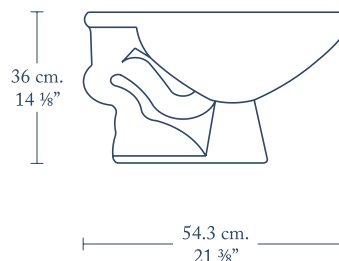

Gran versatilidad por su asiento integrado y tanque oculto, ideal para escuelas y baños públicos.

Thanks to its integrated seat, the Elbow Toilet is our best option for schools and public restrooms.