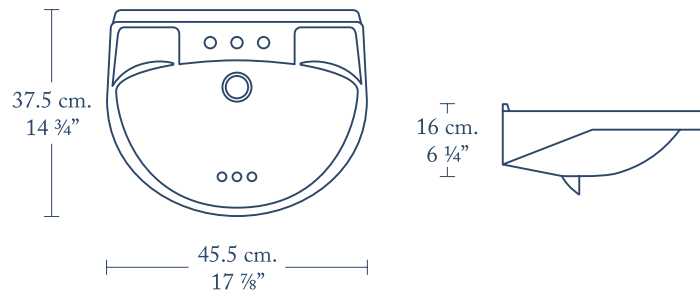

Accesorios Mallorca · *Mallorca Accessories*

*Disponible en gama de colores · *Available in a range of colors*

Paquete de 6 Piezas
6-Piece Pack

Cepillero · *Toothbrush Holder*

Jabonera Chica · *Small Soap Dish*

Porta-rollo · *Roll Holder*

Toallero de Tubo · *Towel Rack*

Paquete de 8 Piezas
8-Piece Pack

Toallero · *Towel Hook*

Jabonera Gde. · *Large Soap Dish*