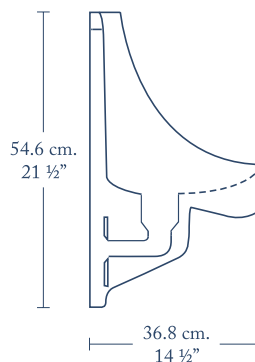

Nuevo mingitorio seco diseñado tanto para uso comercial como residencial. De fácil y económico mantenimiento y libre de malos olores.

Our newest waterless urinal aimed for both residential and commercial use. Easy -and cheap- to maintain, free of unwanted odors.

Accesorios WATERLESS® Accessories

the innovative brand since 1991

BlueSeal

- Líquido sellador para mingitorios secos
- Prolongada duración
- 100% biodegradable
- No se evapora
- +20 años en el mercado

- *Long-lasting and biodegradable liquid seal*
- *Zero evaporation at 100°*
- *Over 20 years leading the market*

NviroClean

- Limpiador para mingitorios secos
- Con sólo rociar, deja las superficies limpias y brillantes y con un agradable aroma
- Extiende la vida de los cartuchos

- *Urinal cleaning made simple*
- *NviroClean is simply sprayed onto the surface of the urinal and left alone*
- *No wiping or scrubbing needed*
- *Nice scent*

EverPrime

- Líquido sellador para drenajes que elimina los malos olores
- No se evapora
- 100% biodegradable
- Fácil aplicación

- *Eliminates dangerous sewer odors*
- *Simply add it, and forget it!*
- *Long lasting and no evaporation*
- *Biodegradable*