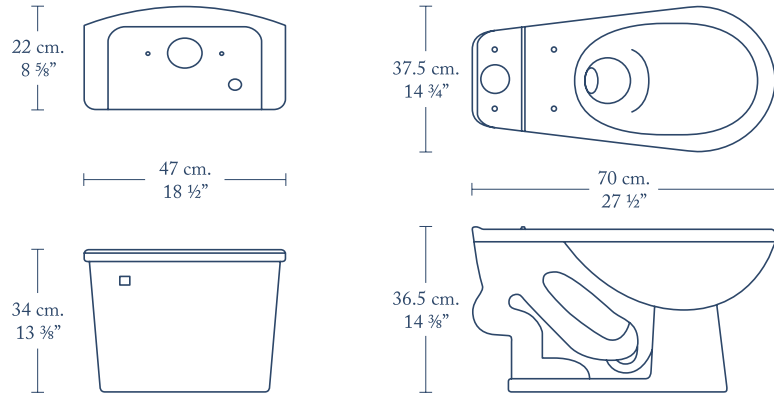

Inodoros Tradicionales · Two-Piece Toilets

Mueble Alargado Lido · Lido Elongated Toilet

Capacidad de arrastre: 750 gr · Dragging Capacity: 1.65 lbs

Colores Disponibles Available Colors

1. Blanco
     White
   - Marfil
     Marble
   - Beige
     Beige
   - Gris
     Grey
   - Flamingo
     Flamingo
   - Azul Cielo
     Sky Blue
   - Turquesa
     Turquoise
   - Jade
     Jade
   - Esmeralda
     Emerald
   - Rubí
     Ruby
2. Minimo 50 juegos
   Minimum 50 sets
3. Minimo 80 juegos
   Minimum 80 sets

Mueble Redondo Mallorca · Mallorca Round Toilet

Capacidad de arrastre: 750 gr · Dragging Capacity: 1.65 lbs