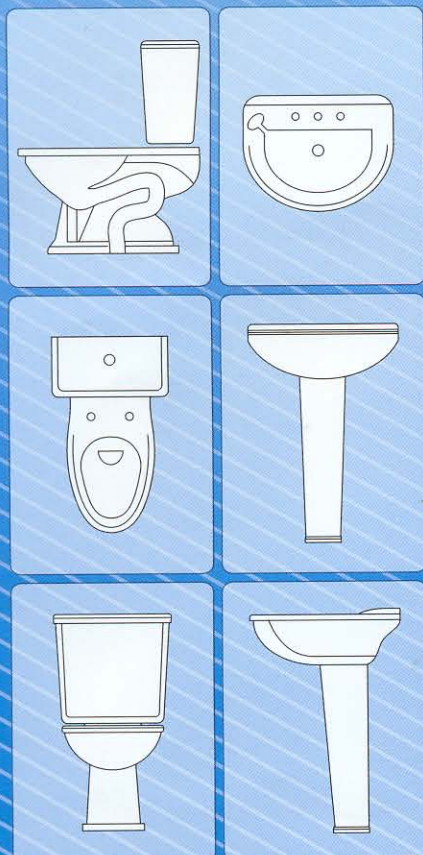

Muebles para Baño

TUB-MONT[®]

CALIDAD Y CONFIANZA

Juego de baño de Lujo

Comodidad y elegancia a su alcance

Inodoro con taza amplia y cómoda.

Con un tanque de 6 litros de capacidad, y botón de descarga superior, que le da un toque de distinción.

Todo fabricado en cerámica vitrificada de alta resistencia, disponible en varios colores.

Le complementa el lavabo de pedestal de gran amplitud y resistencia, con opción de instalación de una llave mezcladora de lujo.

Original botón de descarga

Pozo de Gran Amplitud

Cómodo y elegante

Fino y resistente pedestal

Juego de baño tradicional

Práctico y funcional al mejor precio

Inodoro con taza corta. Con tanque ahorrador de agua, todo fabricado en cerámica vitrificada de alta resistencia, disponible en varios colores.

Le complementa el lavabo práctico y ligero, ideal para lugares en donde el espacio es reducido.

Tanque ahorrador de agua

Práctico y ligero

Diseño compacto

Optimiza el espacio

TUB-MONT®

CALIDAD Y CONFIANZA

Colores disponibles